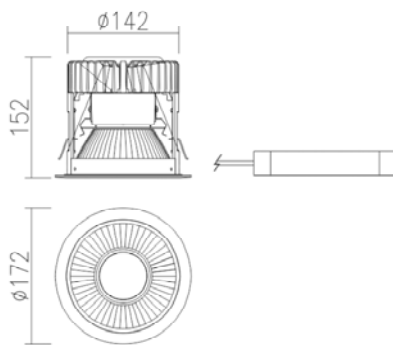

Produktbild

Technische Zeichnung

Photometrie

### Technische Daten

LED Leistung	26W
Spannung	AC 220~240 V
IP- Schutzklasse	IP 20
Gehäuse	Pulverbeschichtetes Alu- Gehäuse, anodisierte
Gehäuse Farbe	Weiss
Anschlüsse	2 Polig, max. 1,0mm <sup>2</sup>
Umgebungstemperatur	-10°C ~ +45°C
Steuerung	
Netzteil	
Garantie	

### Photometrische Daten

LED Typ	PL-CUBE-AC -2000
LED Anzahl	1 Stk.
Lichtstrom (Lm)	2000 Lm
Lichtausbeute	77Lm/W
Lichtfarbe	naturweiss
Farbtemperatur (°K)	4000°K
Ausstrahlungswinkel	110°
Farbwiedergabe index (CRI)	80

### Montage

Abmessungen	ø172*152mm
Gewicht	1,10kg.
Ausschnitt	ø155mm