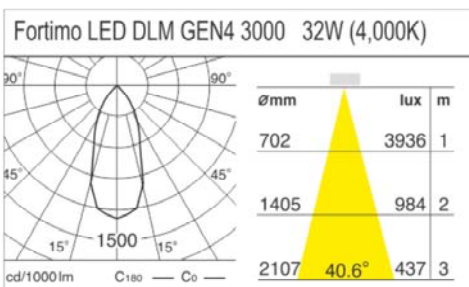

Produktbild

Technische Zeichnung

Photometrie

### Technische Daten

LED Leistung	26W
Spannung	AC 220~240 V
IP- Schutzklasse	IP 20
Gehäuse	Pulverbeschichtetes Alu- Gehäuse, anodisierte
Gehäuse Farbe	Weiss
Anschlüsse	2 Polig, max. 1,0mm <sup>2</sup>
Umgebungstemperatur	-10°C ~ +45°C
Steuerung	
Netzteil	
Garantie	

### Photometrische Daten

LED Typ	PL-CUBE-AC -2000
LED Anzahl	1 Stk.
Lichtstrom (Lm)	2000 Lm
Lichtausbeute	77Lm/W
Lichtfarbe	naturweiss
Farbtemperatur (°K)	4000°K
Ausstrahlungswinkel	110°
Farbwiedergabe index (CRI)	80

### Montage

Abmessungen	ø172*152mm
Gewicht	1,10kg.
Ausschnitt	ø155mm